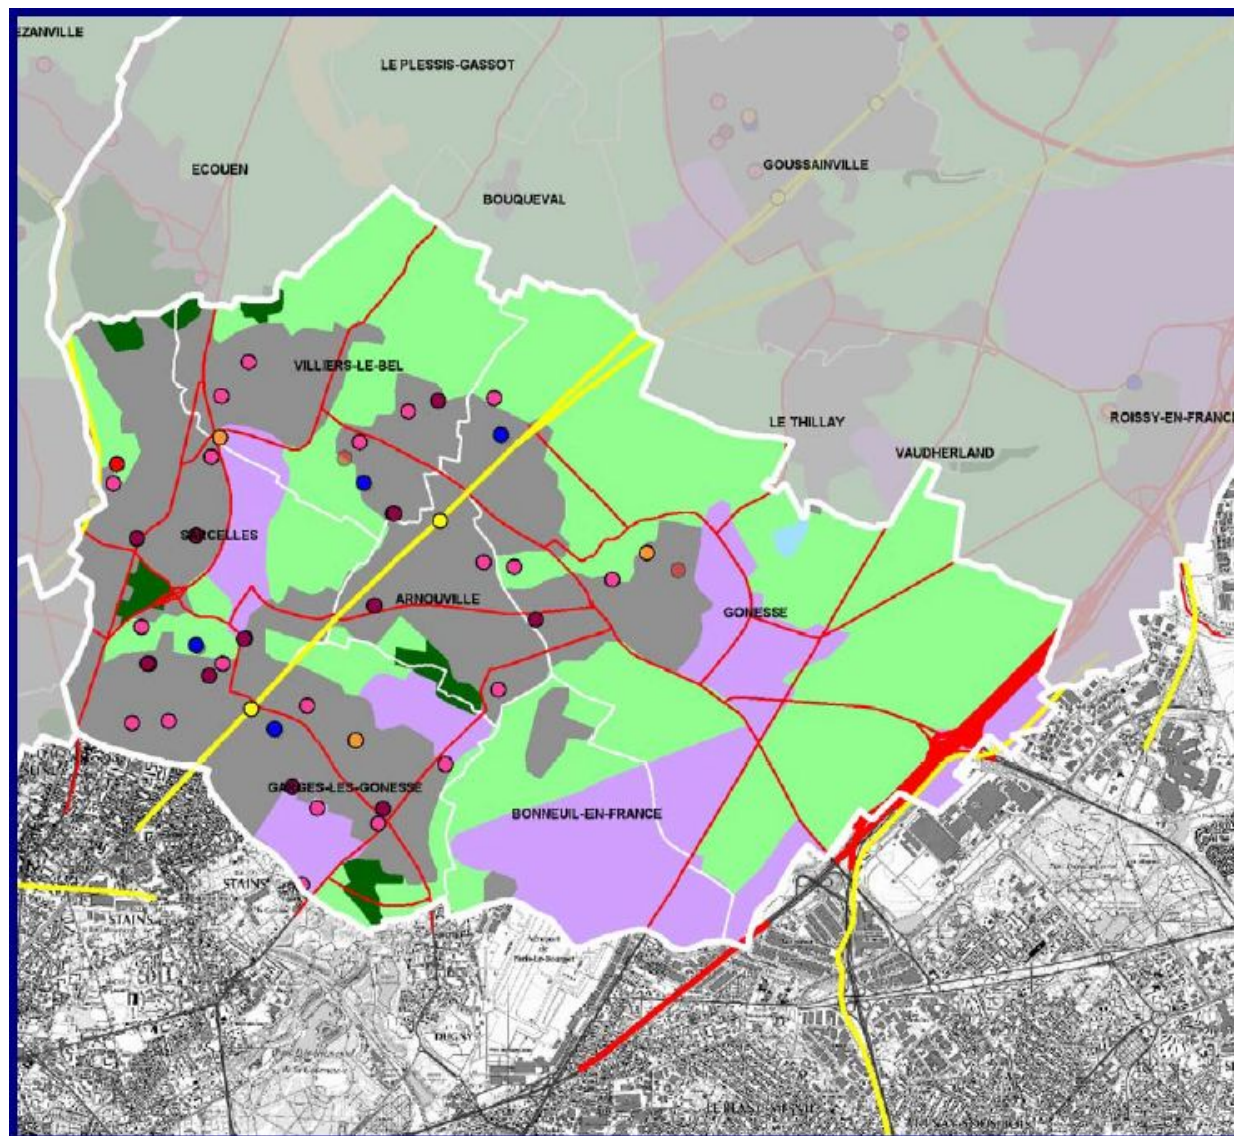

Le schéma du Val d'Oise

- 6 communautés d'agglomération
- 10 communautés de communes
- 31 communes intégrées dont une des Yvelines
- Quelques fusions de communautés de communes

- Le Val d'Oise face aux enjeux du Grand Paris se prépare pour l'étape suivante !!!

La communauté d'agglomération de la « Vallée de Montmorency » CAVAM après adhésion d'Enghien-les-Bains

La communauté d'agglomération « Le Parisis » étendue aux communes de Bessancourt, Franconville, Sannois et Taverny