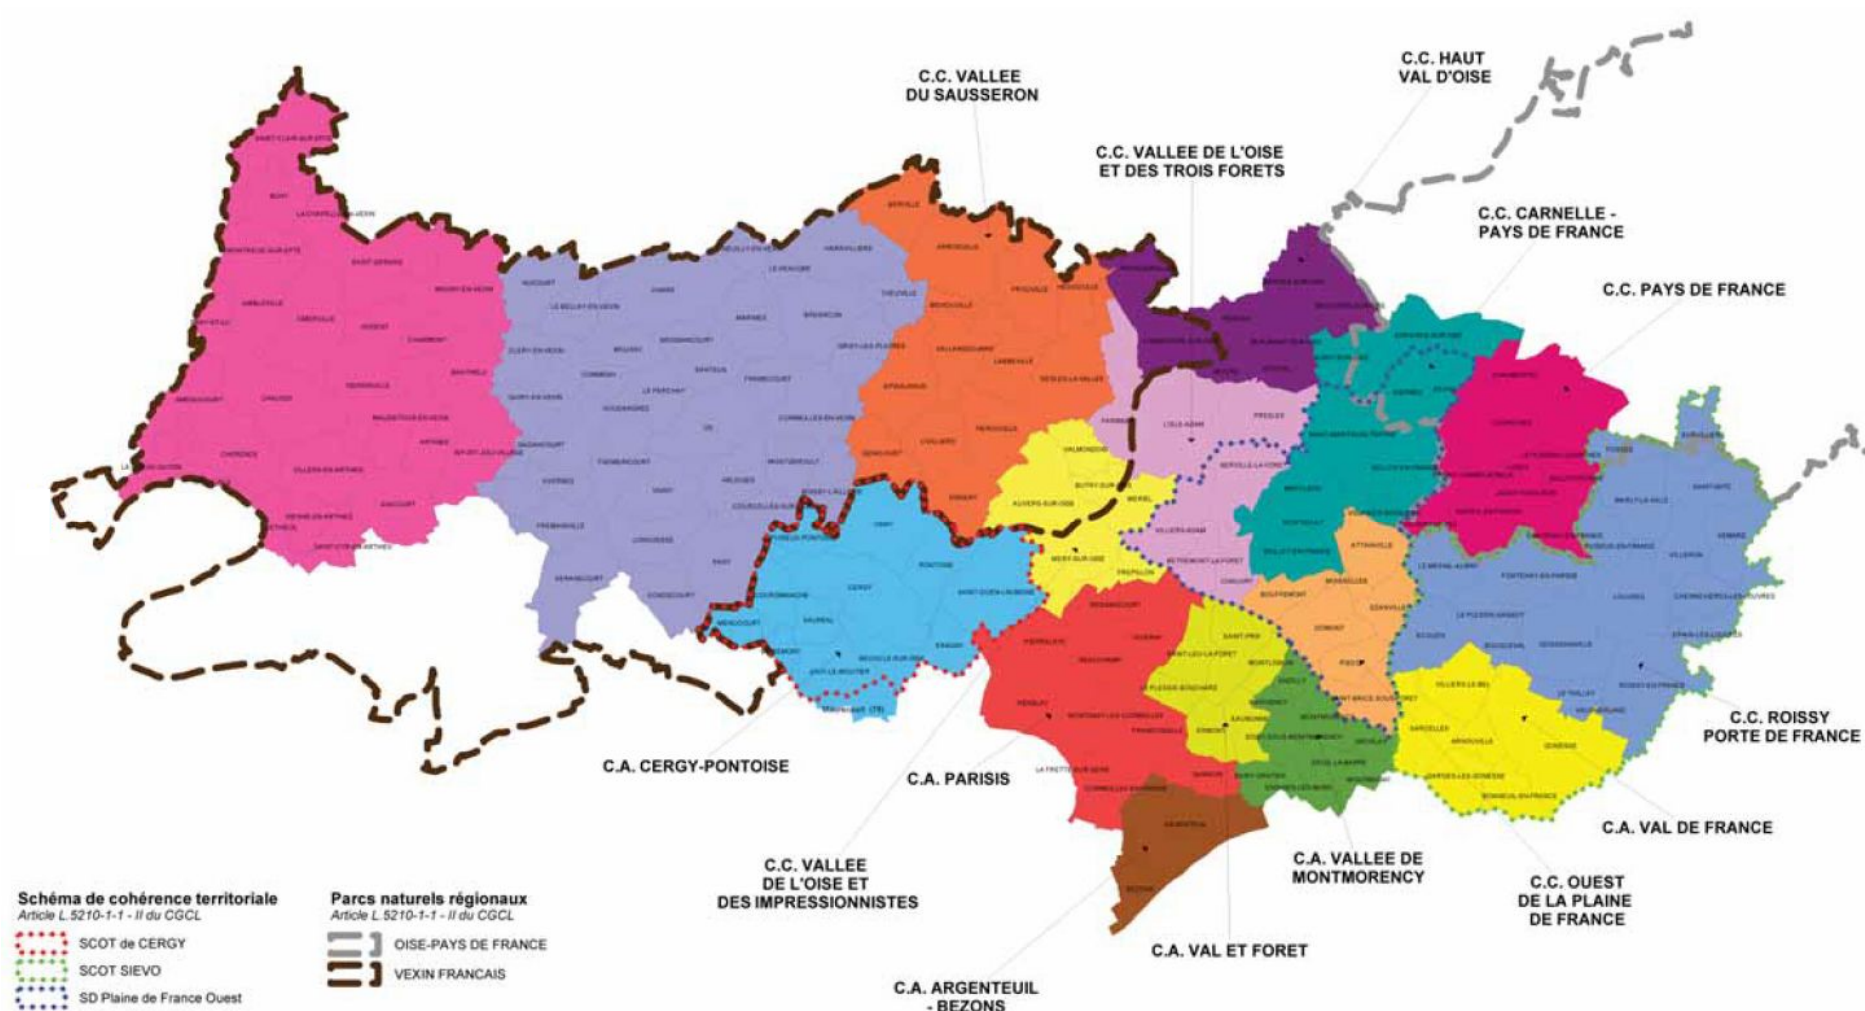

Le schéma du Val d'Oise

- 6 communautés d'agglomération
- 10 communautés de communes
- 31 communes intégrées dont une des Yvelines
- Quelques fusions de communautés de communes

- Le Val d'Oise face aux enjeux du Grand Paris se prépare pour l'étape suivante !!!

La communauté d'agglomération de CERGY-PONTOISE (CACP) après adhésion de Maurecourt (Yvelines)

La communauté de communes de « Roissy - Porte de France » (CCRPF) après adhésion de Goussainville

La communauté d'agglomération de Val-de-France après adhésion de Gonesse et Bonneuil-en-France

La communauté d'agglomération de la « Vallée de Montmorency » CAVAM après adhésion d'Enghien-les-Bains

La communauté d'agglomération « Le Parisis » étendue aux communes de Bessancourt, Franconville, Sannois et Taverny

Schéma de coopération intercommunale – Novembre 2011

EPCI – PNR - SCOT

Schéma de coopération intercommunale – Novembre 2011

EPCI - Unités urbaines

Schéma de coopération intercommunale – Novembre 2011

EPCI – Bassins de vie