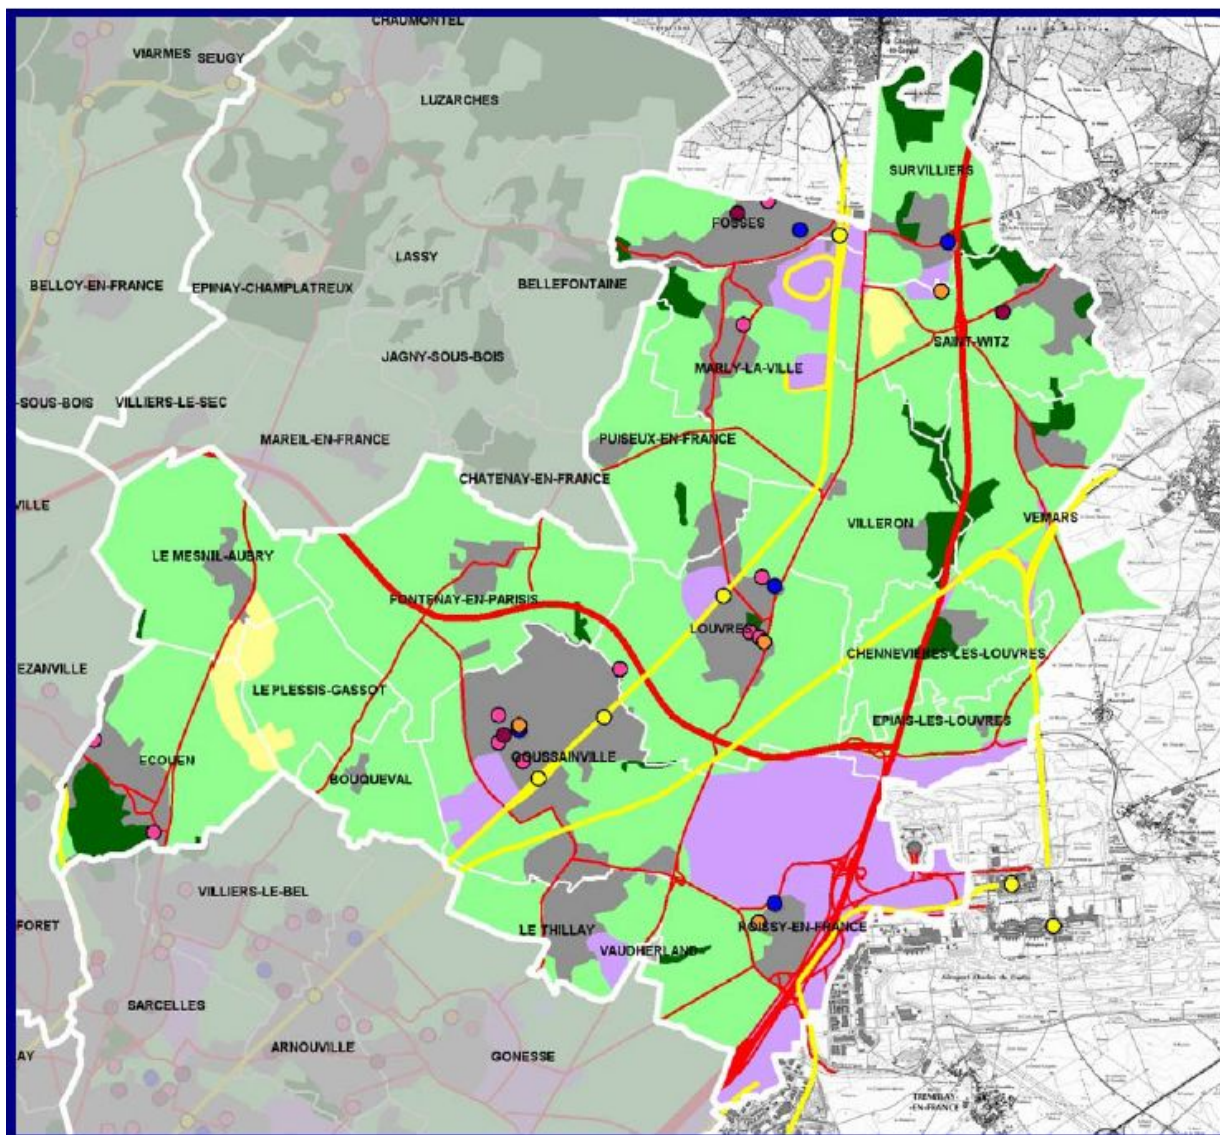

Le schéma du Val d'Oise

- 6 communautés d'agglomération
- 10 communautés de communes
- 31 communes intégrées dont une des Yvelines
- Quelques fusions de communautés de communes

- Le Val d'Oise face aux enjeux du Grand Paris se prépare pour l'étape suivante !!!

La communauté d'agglomération de CERGY-PONTOISE (CACP) après adhésion de Maurecourt (Yvelines)

La communauté de communes de « Roissy - Porte de France » (CCRPF) après adhésion de Goussainville

La communauté d'agglomération de Val-de-France après adhésion de Gonesse et Bonneuil-en-France

La communauté d'agglomération de la « Vallée de Montmorency » CAVAM après adhésion d'Enghien-les-Bains

La communauté d'agglomération « Le Parisis » étendue aux communes de Bessancourt, Franconville, Sannois et Taverny