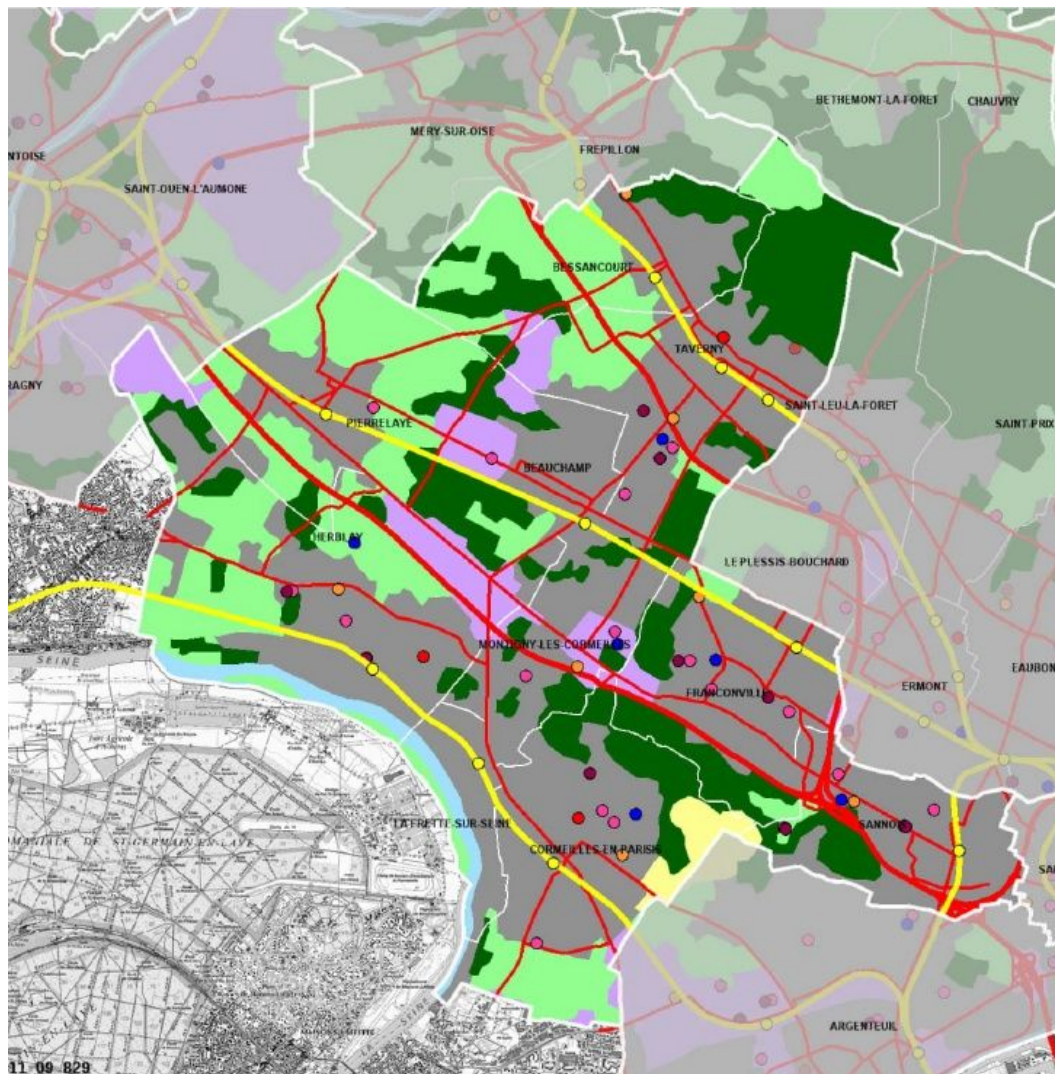

Le schéma du Val d'Oise

- 6 communautés d'agglomération
- 10 communautés de communes
- 31 communes intégrées dont une des Yvelines
- Quelques fusions de communautés de communes

- Le Val d'Oise face aux enjeux du Grand Paris se prépare pour l'étape suivante !!!

La communauté d'agglomération de la « Vallée de Montmorency » CAVAM après adhésion d'Enghien-les-Bains

La communauté d'agglomération « Le Parisis » étendue aux communes de Bessancourt, Franconville, Sannois et Taverny