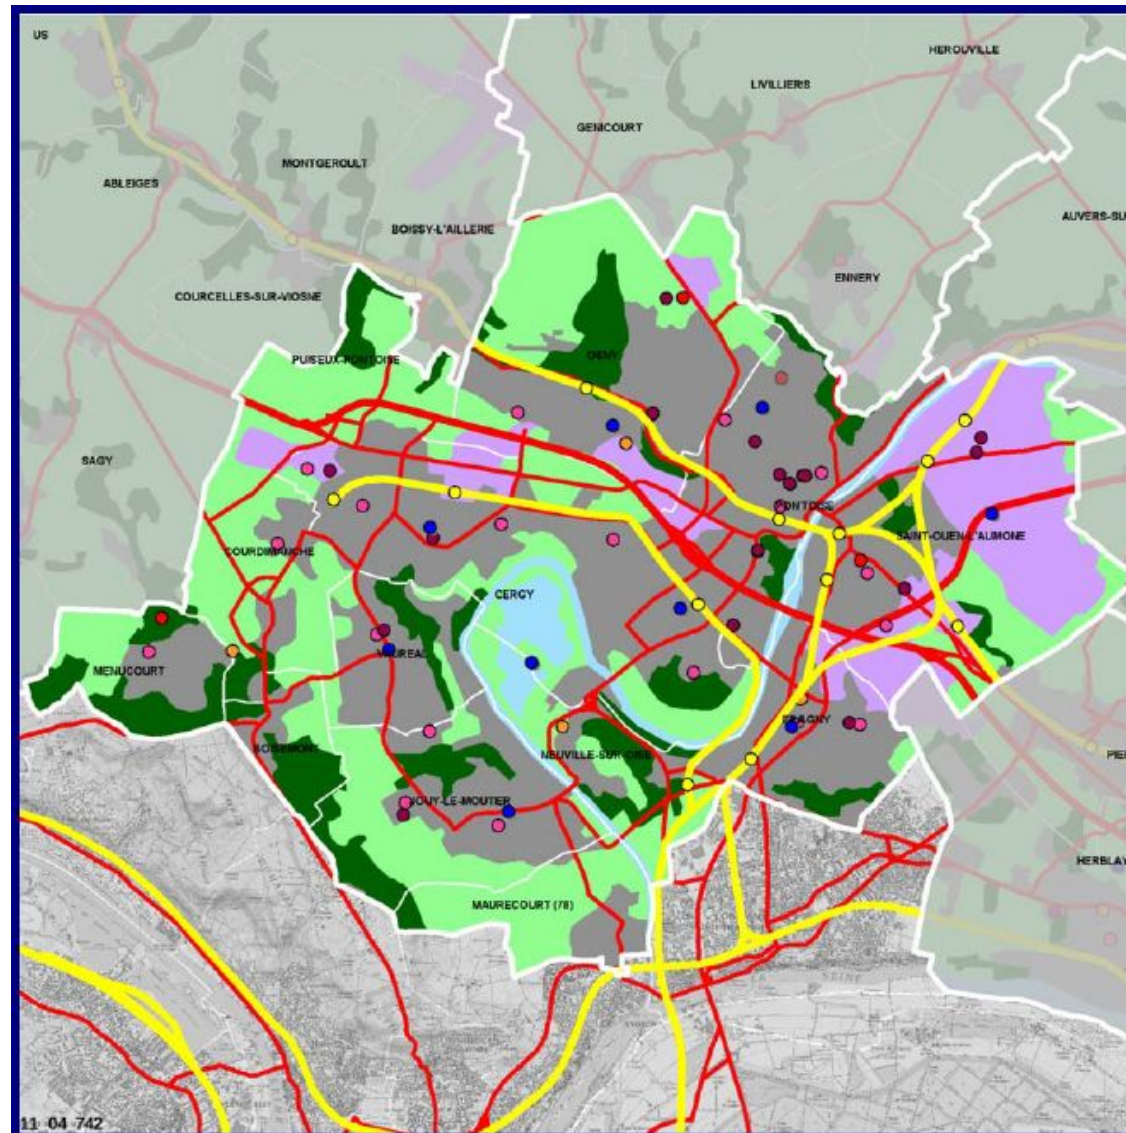

La communauté d'agglomération de CERGY-PONTOISE (CACP) après adhésion de Maurecourt (Yvelines)