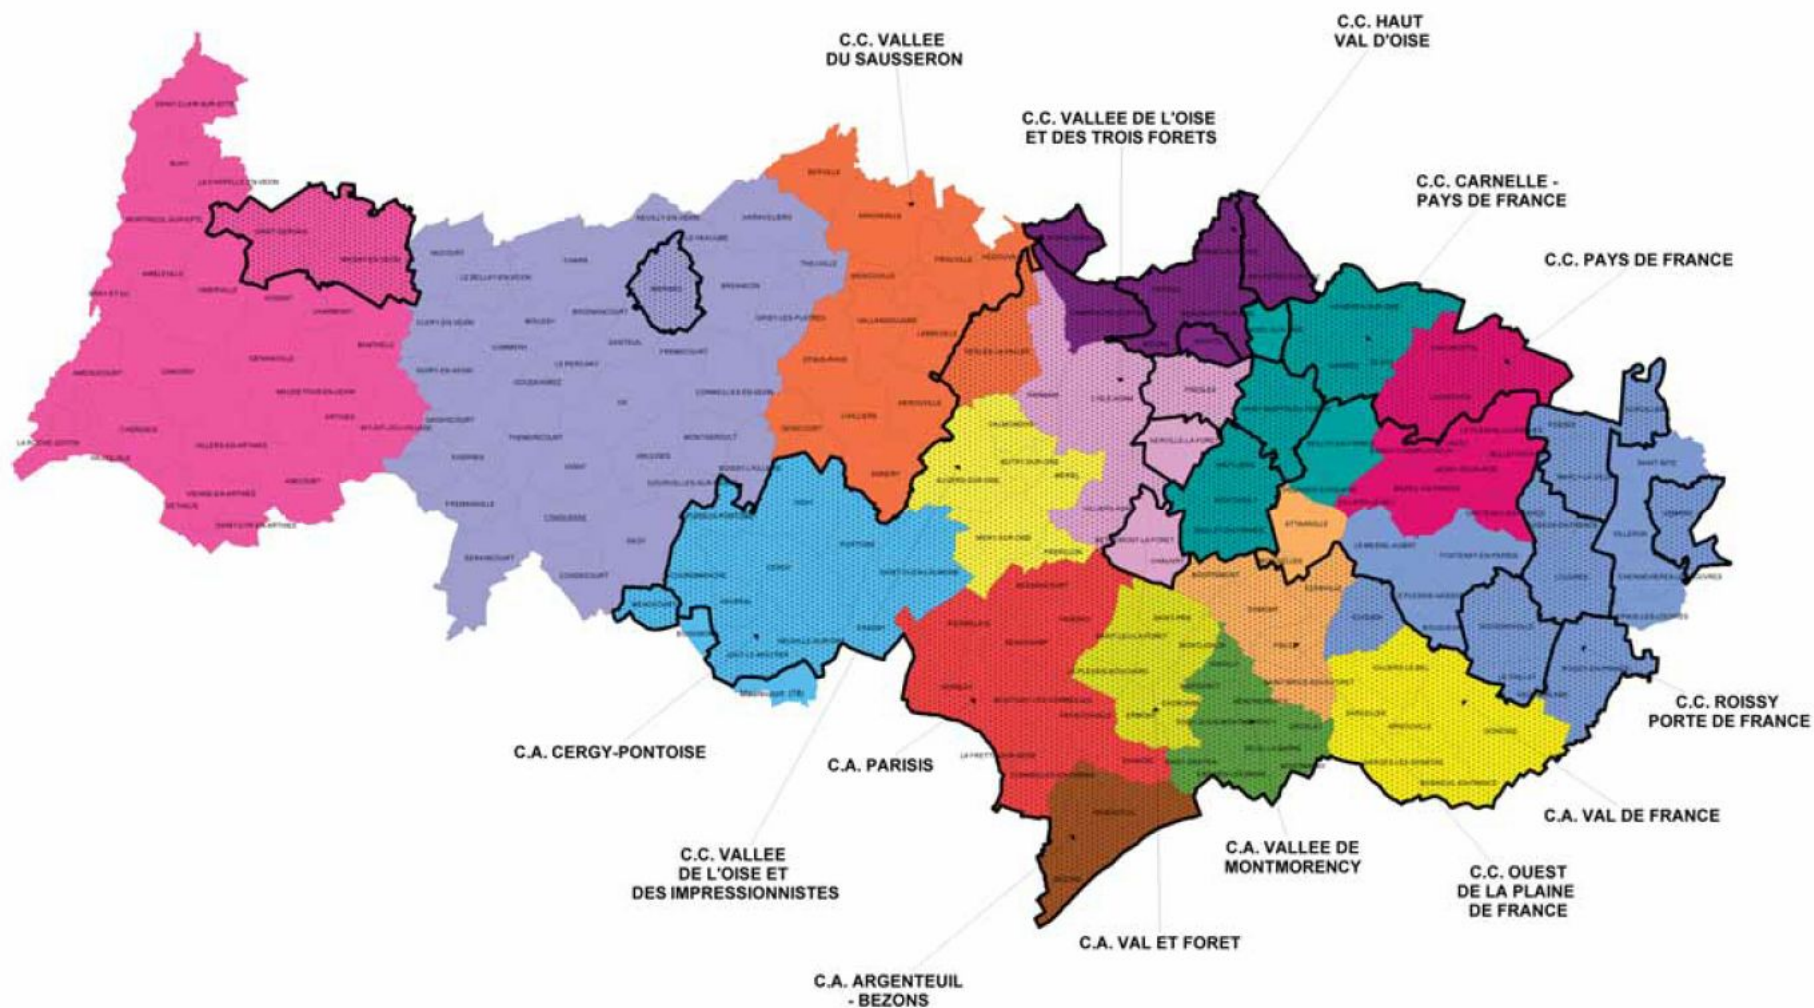

Schéma de coopération intercommunale – Novembre 2011

EPCI - Unités urbaines