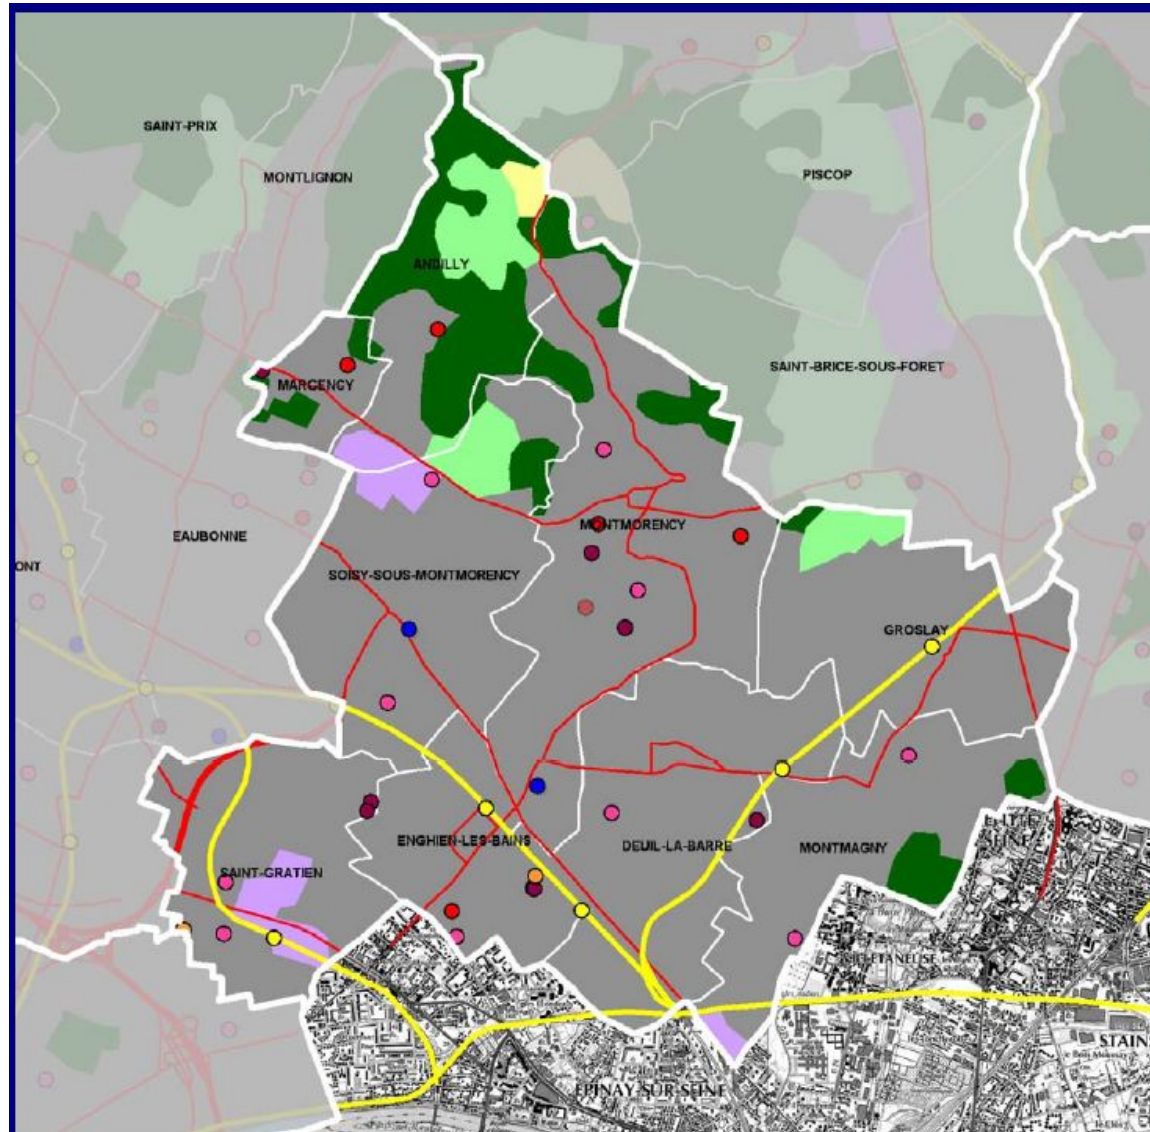

Le schéma du Val d'Oise

- 6 communautés d'agglomération
- 10 communautés de communes
- 31 communes intégrées dont une des Yvelines
- Quelques fusions de communautés de communes

- Le Val d'Oise face aux enjeux du Grand Paris se prépare pour l'étape suivante !!!

La communauté d'agglomération de CERGY-PONTOISE (CACP) après adhésion de Maurecourt (Yvelines)

La communauté de communes de « Roissy - Porte de France » (CCRPF) après adhésion de Goussainville

La communauté d'agglomération de Val-de-France après adhésion de Gonesse et Bonneuil-en-France

La communauté d'agglomération de la « Vallée de Montmorency » CAVAM après adhésion d'Enghien-les-Bains

La communauté d'agglomération « Le Parisis » étendue aux communes de Bessancourt, Franconville, Sannois et Taverny