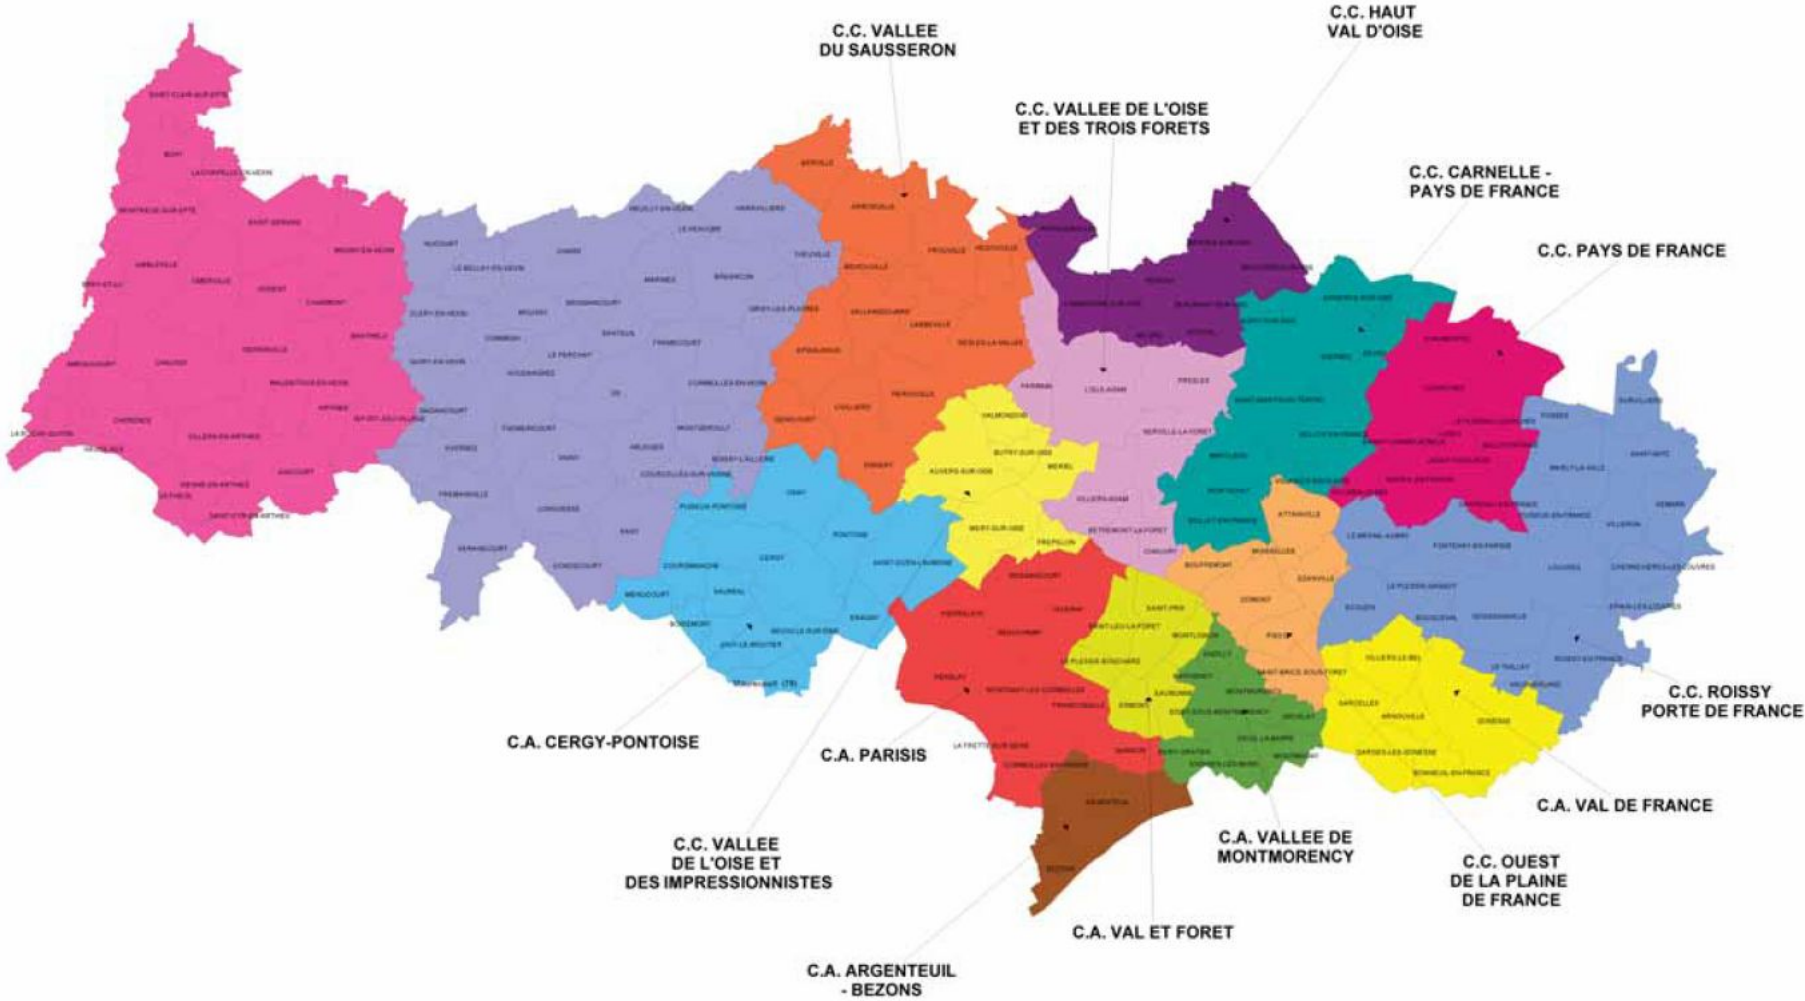

Schéma de coopération intercommunale – Novembre 2011