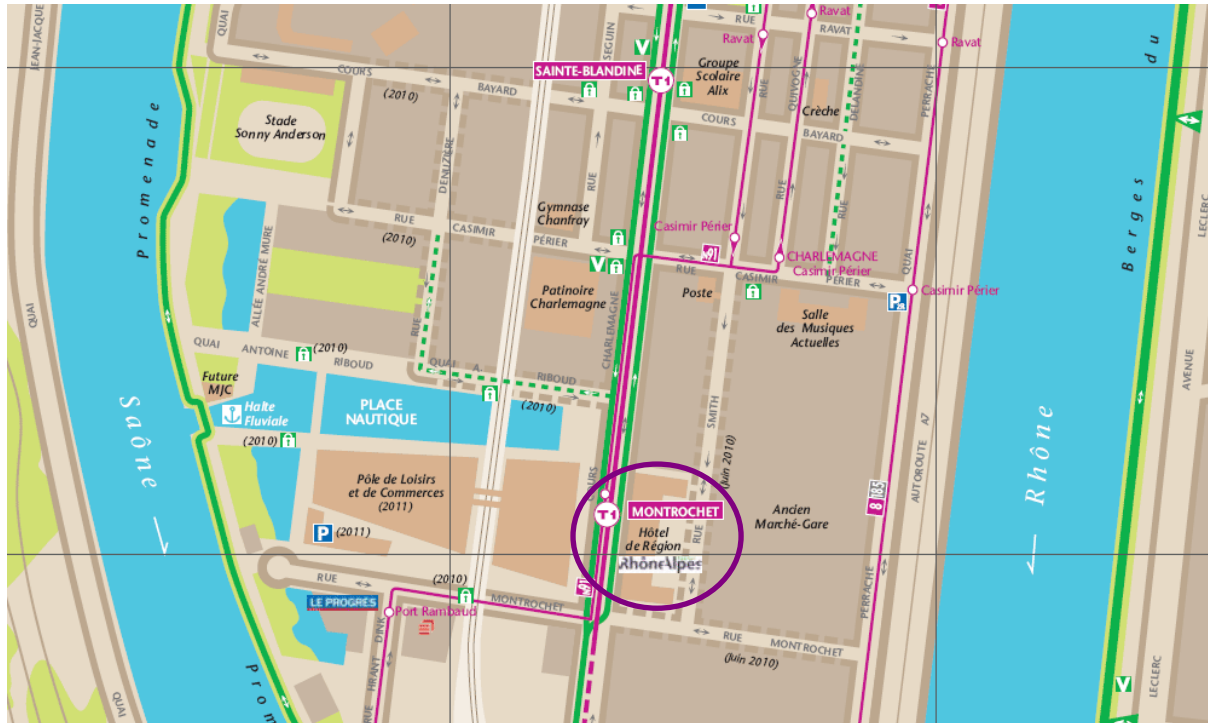

↑ Vers Perrache

Tram T1 – Arrêt Hôtel de Région-Montrochet  
Plans et itinéraires sur [www.itineraires.rhonealpes.fr](http://www.itineraires.rhonealpes.fr)