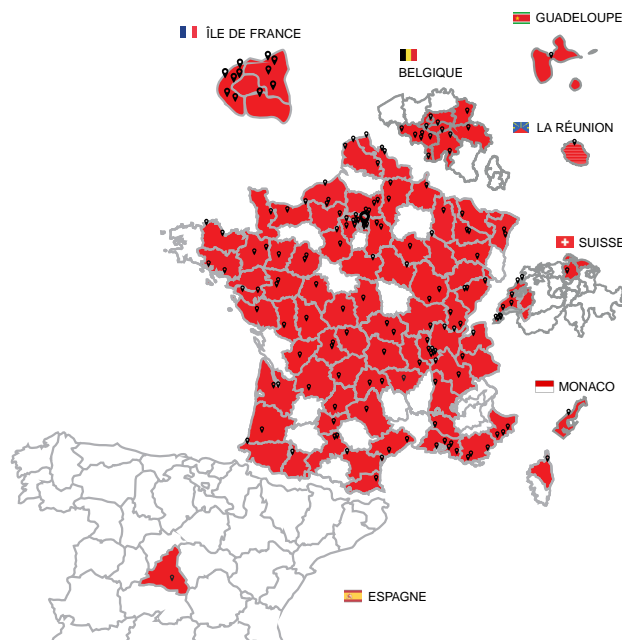

162 AGENCES DE PROXIMITÉ

ESPACE DE VENTE

ATELIER DE RÉPARATION

MAINTENANCE

Retrouvez les coordonnées de votre agence la plus proche sur

WWW.XEFI.COM

AGENCES EN PROPRE

XEFI GRAND LYON professionnels - siège social -